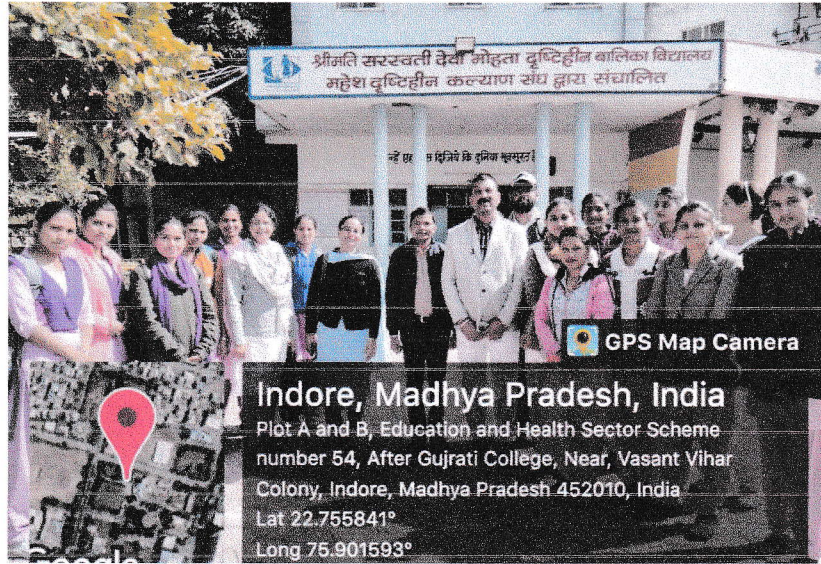

GULAB BAI YADAV SMRITI SHIKSHA MAHAVIDYALAY, BORAWAN

(NAAC Accredited "B" Grade College)

Recognized by NCTE, Affiliated by Devi Ahilya Vishwavidyalaya Indore

ACADEMIC YEAR 2021-22

Educational visit/Tour Mahesh Drushti kalian Kendra Indore

VISIT TO INCLUSIVE INSTITUTE

अरुण यादव के जन्मदिन पर बीएड कॉलेज बोरावां के स्टॉफ व छात्रों ने दृष्टिबाधित विद्यार्थियों को कराया भोजन

खरमोन निवासी गुलाबबाई सादव स्मृति शिक्षा महाविद्यालय बोरावां के बीएड, एमएड व डीएड स्टाफ व छात्र-छात्राओं द्वारा महेश दृष्टिहीन कल्याण संघ, इंदौर द्वारा संचालित दृष्टि बाधित बीएड, डीएड व स्कूल में भ्रमण किया गया। शिक्षा महाविद्यालय के प्राचार्य डॉ.

सुरेन्द्र कुमार तिवारी ने बताया कि संस्था के चेयरमैन अरुण यादव के जन्मदिन के उपलक्ष्य में महाविद्यालय के सदस्यों ने 300 दृष्टिबाधित कन्या छात्राओं को भोजन कराया गया। साथ ही इतिहास के रूप में 2100 रूपए की राशि प्रदान की गई।

शिक्षा महाविद्यालय के विद्यार्थियों द्वारा दृष्टिहीन छात्रों को शैक्षणिक संविधानियों की जानकारी विद्यार्थियों द्वारा दी गई। महेश दृष्टिहीन कल्याण संघ इंदौर की विकास अधिकारी डॉली जैशी ने विशेष आभार्यकता वाले महाविद्यालय में प्रयोगशाला,

लाइब्रेरी, कम्प्यूटर अध्ययन शाला में बेसीलीनी संबंधित शिक्षण सामग्री आदि की जानकारी दी। इस अवसर पर महाविद्यालय के प्राचार्य डॉ. सुरेन्द्र कुमार तिवारी, स्टाफ व कॉलेज एम्प्लॉयी एसीएमएस के छात्र भी उपस्थित थे।

Prof. S.K. Tiwari
Principal
Swa. Gulab Bai Yadav Smriti
Shiksha Mahavidhyalaya
BORAWAN (M.P.)